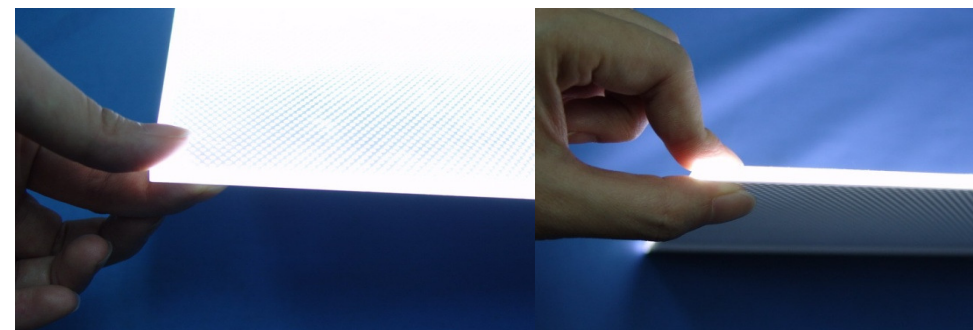

### Verlichte LED panelen

Onze LED platen zijn Ultra dun en de ideale ondergrond voor uw Reclamebord of uw achtergrond verlichting, of in uw vloermat.

Dikte van de panelen is 4 mm en hebben een laag vermogen en hoge licht opbrengst.

#### Rond

600 mm doorsnee en is te bestikeren of te gebruiken in combinatie met een poster of een bedrukte perspex plaat.

Vierkant / Recht hoeking en is te bestikkeren of te gebruiken in combinatie met een poster of een bedrukte perspex plaat, maar ook in een foto frame.