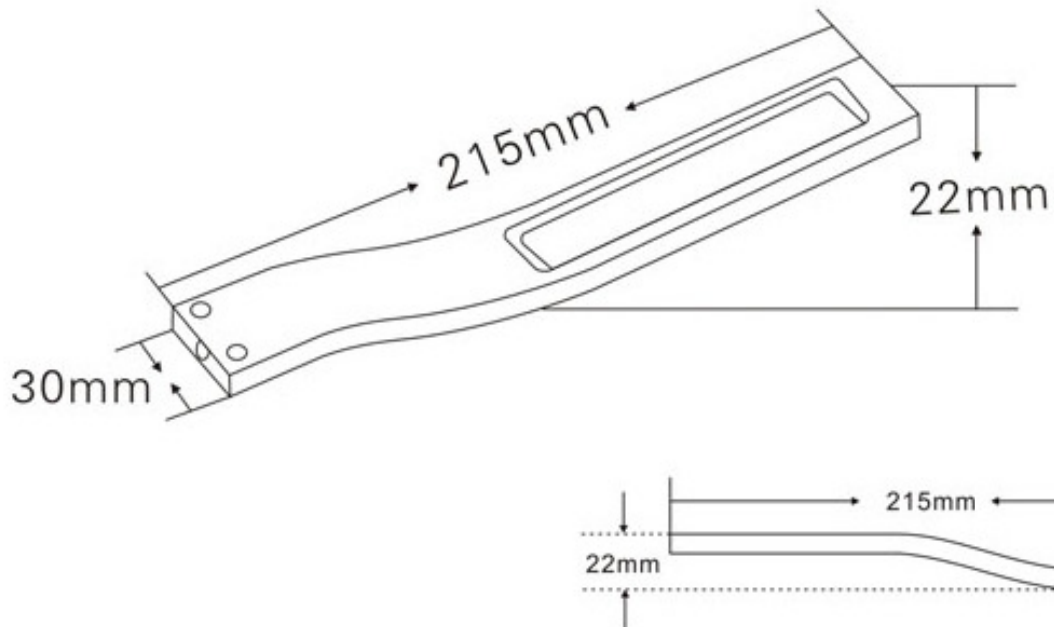

LEDw@re LED Bathroom / Kitchen / Closet bar

Artikelnummer :

LWCMML003B (Chroom)

LWAMML003B (Geannodiseerd)

Lichtbron :	:	18 x 3528 SMD LEDs
Afmetingen	:	215mm
Verbruik	:	3 Watt
Kleuren / Lumen Output	:	Warm Wit – 200 Lumen Daglicht wit – 230 Lumen Koud Wit – 250 Lumen
Licht Kleuren	:	Warm Wit – 3000k Dag licht Wit - 4000k Koud Wit – 6000k
Materiaal	:	PCB
Afmetingen	:	215 x 22 x 30 mm
Lichtspreading	:	120°C
Gewicht	:	300 gram
Montage	:	Schroeven
CRI	:	0.81
IP	:	IP 20
Certificering	:	CE, RoHs
Werk Temperatuur	:	-40°C tot 85°C
Schakelen	:	Externe dimmer / schakelaar
Voltage	:	220 Volt Geleverd met driver

Driver

Afmetingen

Montage

Holder A

Normally, holder A can be installed horizontally on surface, such as the top surface of mirror cabinet and bathroom mirror frame. This holder is to be installed easily. It is the most popular application. .