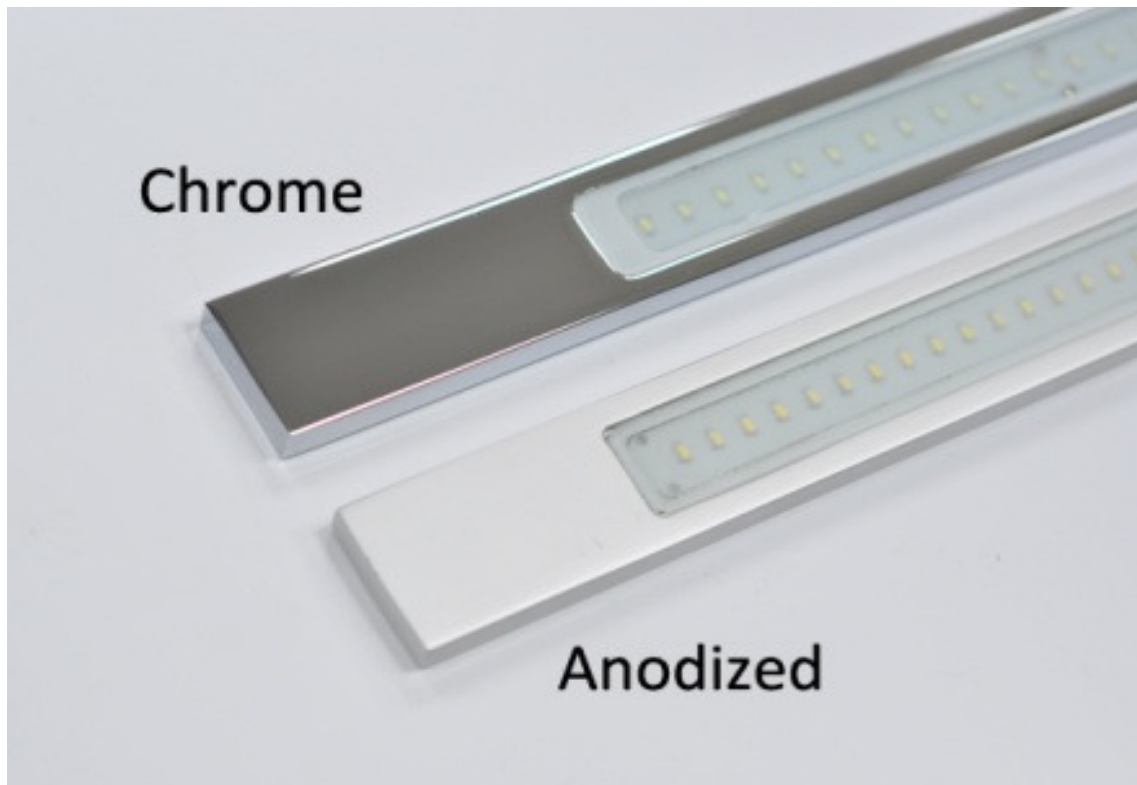

Materialen (Chrom / Mat Aluminium)