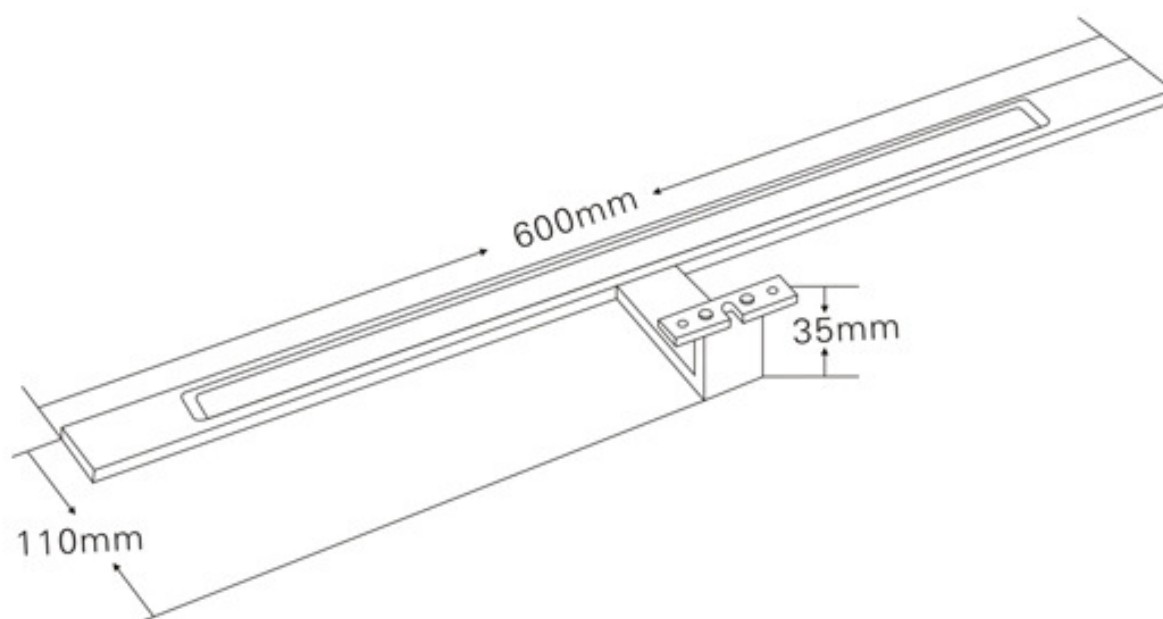

LEDw@re LED Bathroom / Kitchen / Closet bar

Artikelnummer :
LWCML020600A (Chroom)
LWAML020600A (Geannodiseerd)

Lichtbron :	:	72 x 2835 SMD LEDs
Afmetingen	:	600mm
Verbruik	:	12 Watt
Kleuren / Lumen Output	:	Warm Wit – 750 Lumen Daglicht wit – 790 Lumen Koud Wit – 820 Lumen
Licht Kleuren	:	Warm Wit – 3000k Dag licht Wit - 4000k Koud Wit – 6000k
Materiaal	:	PCB
Afmetingen	:	740 x 110 x 35 m
Lichtspreiding	:	120°C
Gewicht	:	1,2 kg
Montage	:	Clips / schroeven
CRI	:	0.81
IP	:	IP 20
Certificering	:	CE, RoHs
Werk Temperatuur	:	-40°C tot 85°C
Schakelen	:	Externe dimmer / schakelaar
Voltage	:	220 Volt
		Geleverd met driver

Driver

Afmetingen

Montage

Holder A

Normally, holder A can be installed horizontally on surface, such as the top surface of mirror cabinet and bathroom mirror frame. This holder is to be installed easily. It is the most popular application. .