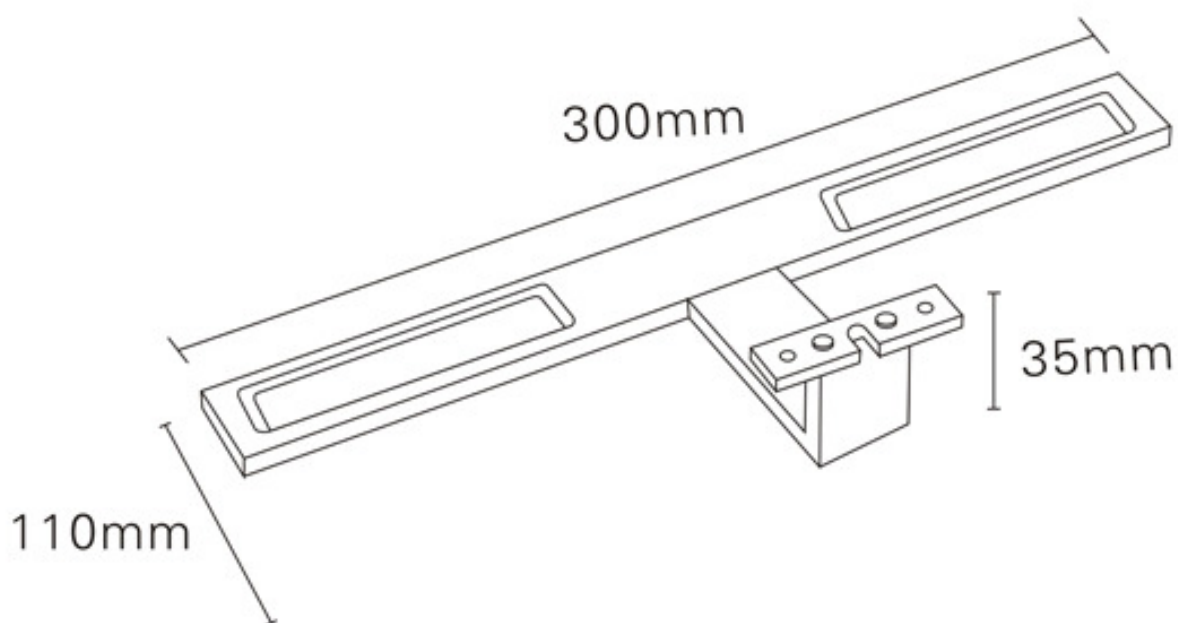

LEDw@re LED Bathroom / Kitchen / Closet bar

Artikelnummer :
LWCMML001AS (Chroom)
LWAMML001AS (Geannodiseerd)

Lichtbron :	:	2 x 18 x 2835 SMD LEDs
Afmetingen :	:	300mm
Verbruik :	:	6 Watt
Kleuren / Lumen Output :	:	Warm Wit – 400 Lumen Daglicht wit – 430 Lumen Koud Wit – 450 Lumen
Licht Kleuren :	:	Warm Wit – 3000k Dag licht Wit - 4000k Koud Wit – 6000k
Materiaal :	:	PCB
Afmetingen :	:	300 x 110 x 35 m
Lichtspreiding :	:	120°C
Gewicht :	:	1,2 kg
Montage :	:	Clips / schroeven
CRI :	:	0.81
IP :	:	IP 20
Certificering :	:	CE, RoHs
Werk Temperatuur :	:	-40°C tot 85°C
Schakelen :	:	Externe dimmer / schakelaar
Voltage :	:	220 Volt
	:	Geleverd met driver

Driver

Afmetingen

Montage

Holder A

Normally, holder A can be installed horizontally on surface, such as the top surface of mirror cabinet and bathroom mirror frame. This holder is to be installed easily. It is the most popular application. .