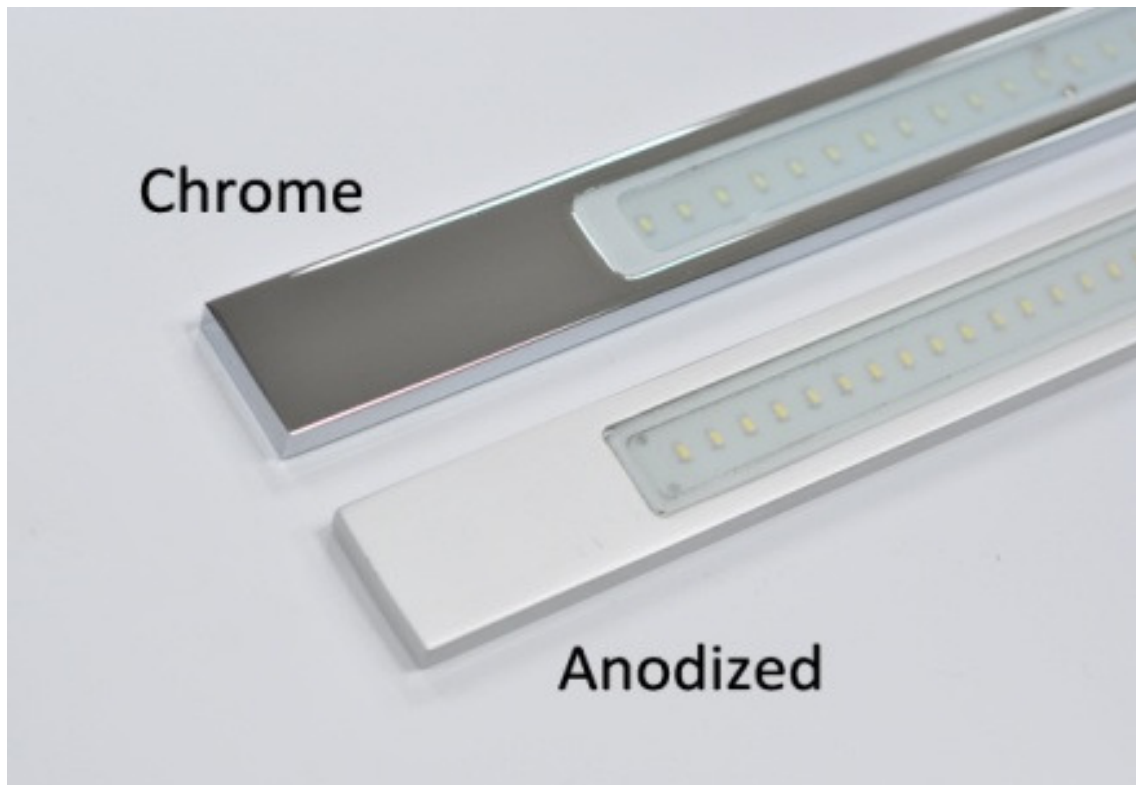

Materialen (Chromom / Mat Aluminium)