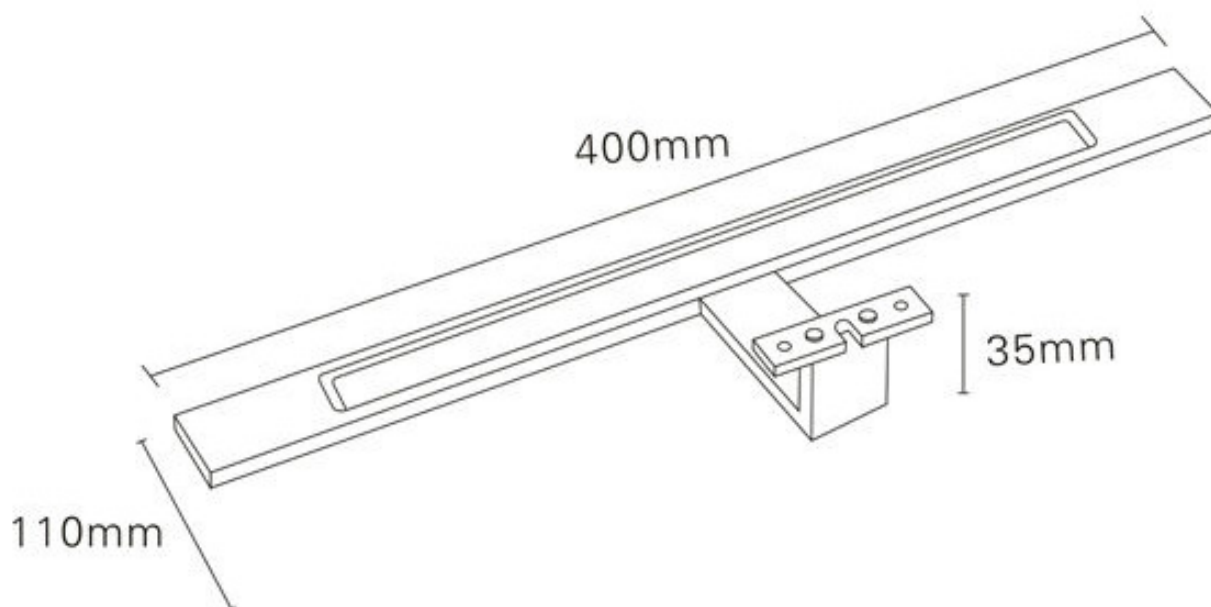

LEDw@re LED Bathroom / Kitchen / Closet bar

Artikelnummer :
 LWCMML020AS (Chroom)
 LWAMML020AS (Geannodiseerd)

Lichtbron :	:	36 x 3014 SMD LEDs
Afmetingen :	:	400mm
Verbruik :	:	6 Watt
Kleuren / Lumen Output :	:	Warm Wit – 400 Lumen Daglicht wit – 430 Lumen Koud Wit – 450 Lumen
Licht Kleuren :	:	Warm Wit – 3000k Dag licht Wit - 4000k Koud Wit – 6000k
Materiaal :	:	PCB
Afmetingen :	:	400 x 110 x 35 m
Lichtspreading :	:	120°C
Gewicht :	:	1,2 kg
Montage :	:	Clips / schroeven
CRI :	:	0.81
IP :	:	IP 20
Certificering :	:	CE, RoHs
Werk Temperatuur :	:	-40°C tot 85°C
Schakelen :	:	Externe dimmer / schakelaar
Voltage :	:	220 Volt
	:	Geleverd met driver

Schroeven

Driver

Afmetingen

Montage

Holder A

Normally, holder A can be installed horizontally on surface, such as the top surface of mirror cabinet and bathroom mirror frame. This holder is to be installed easily. It is the most popular application. .