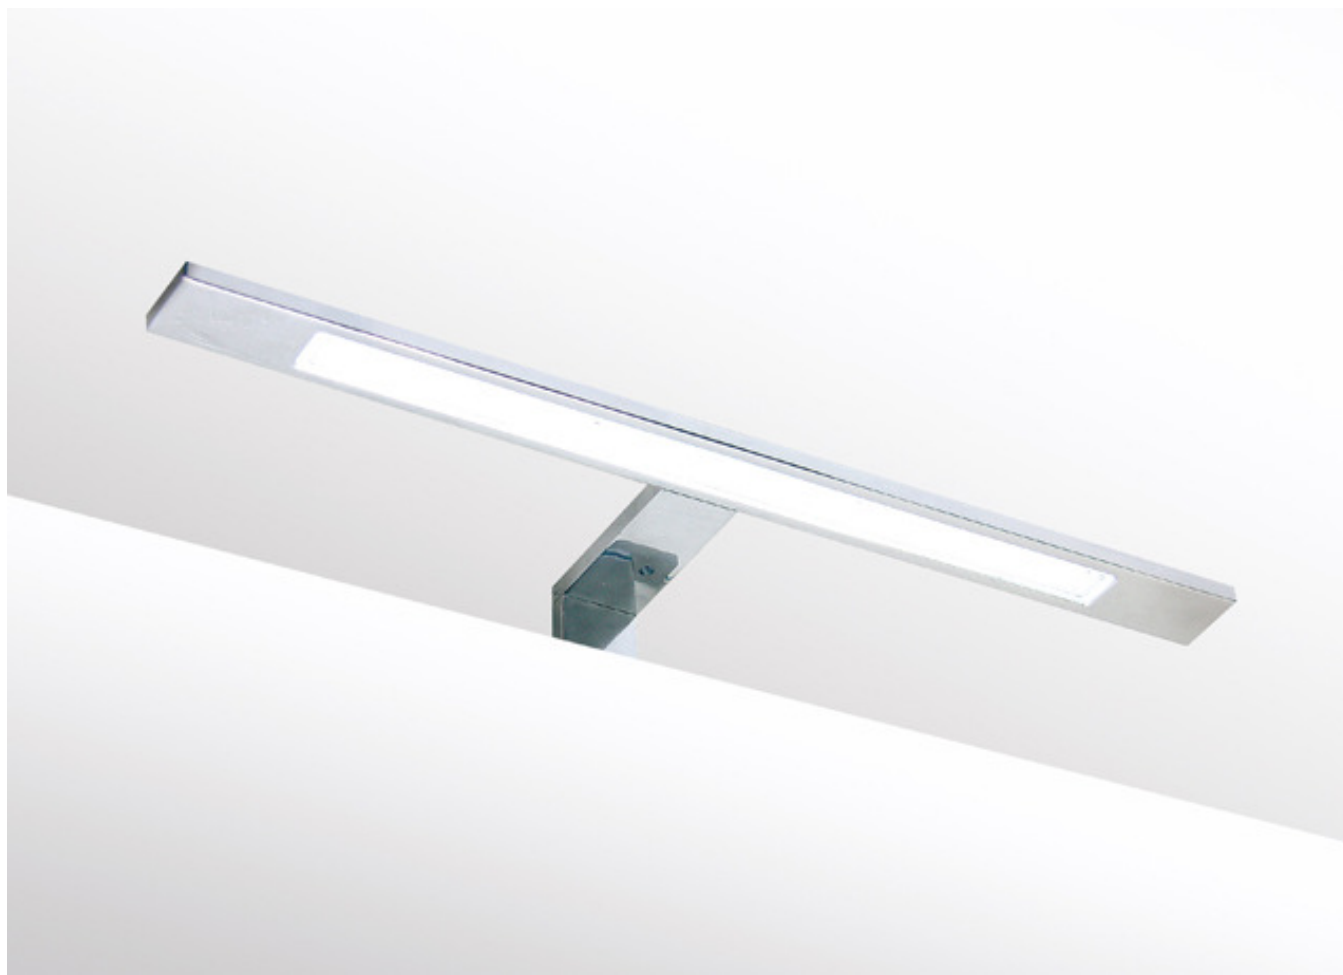

Productplaatjes