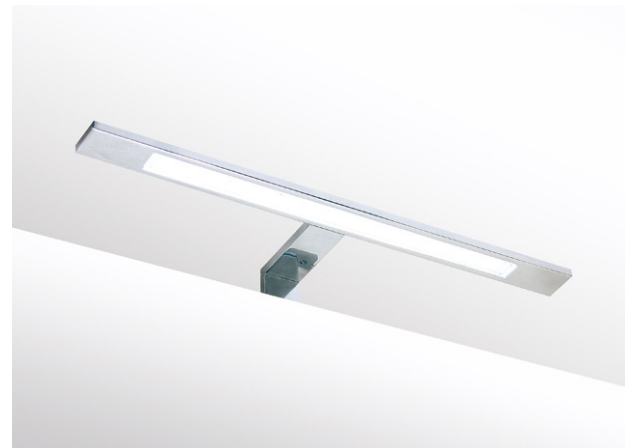

LEDw@re LED Bathroom / Kitchen / Closet bar

Artikelnummer :
 LWCMML020AS (Chroom)
 LWAMML020AS (Geannodiseerd)

Lichtbron :	:	36 x 3014 SMD LEDs
Afmetingen :	:	400mm
Verbruik :	:	6 Watt
Kleuren / Lumen Output :	:	Warm Wit – 400 Lumen Daglicht wit – 430 Lumen Koud Wit – 450 Lumen
Licht Kleuren :	:	Warm Wit – 3000k Dag licht Wit - 4000k Koud Wit – 6000k
Materiaal :	:	PCB
Afmetingen :	:	400 x 110 x 35 m
Lichtspreading :	:	120°C
Gewicht :	:	1,2 kg
Montage :	:	Clips / schroeven
CRI :	:	0.81
IP :	:	IP 20
Certificering :	:	CE, RoHs
Werk Temperatuur :	:	-40°C tot 85°C
Schakelen :	:	Externe dimmer / schakelaar
Voltage :	:	220 Volt
	:	Geleverd met driver

Warm White
 Warm white could generally create a warm and cozy atmosphere.

Cold White
 Cold white has high lumens, good color, high brightness and the broadest applications scope.

Meegeleverde accessories

Schroeven

Driver

Afmetingen

Montage

Holder A

Normally, holder A can be installed horizontally on surface, such as the top surface of mirror cabinet and bathroom mirror frame. This holder is to be installed easily. It is the most popular application. .