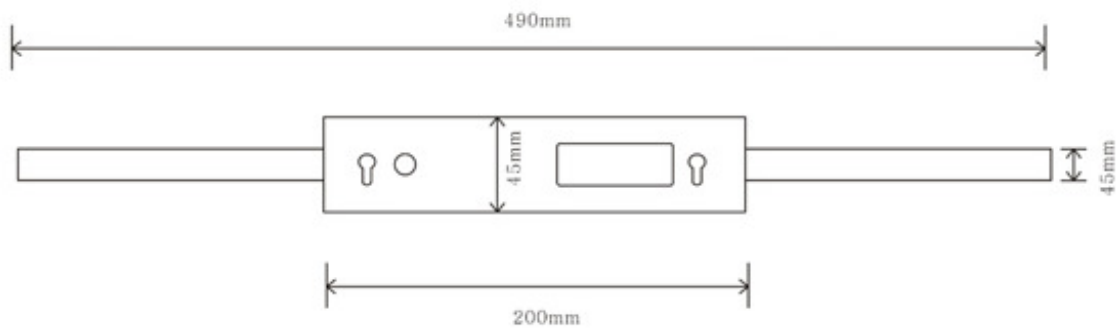

### LEDw@re LED Bathroom / Kitchen / Closet bar

Artikelnummer :  
LWAML301 (Geannodiseerd)

Lichtbron :	:	72 x 2835 SMD LEDs
Afmetingen :	:	490mm
Verbruik :	:	12 Watt
Kleuren / Lumen Output :	:	Warm Wit – 600 Lumen Daglicht wit – 620 Lumen Koud Wit – 650 Lumen
Licht Kleuren :	:	Warm Wit – 3000k Dag licht Wit - 4000k Koud Wit – 6000k
Materiaal :	:	PCB
Afmetingen :	:	490 x 75 x 45 mm
Lichtspreiding :	:	120°C
Gewicht :	:	1,2 kg
Montage :	:	Clips / schroeven
CRI :	:	0.81
IP :	:	IP 20
Certificering :	:	CE, RoHs
Werk Temperatuur :	:	-40°C tot 85°C
Schakelen :	:	Externe dimmer / schakelaar
Voltage :	:	220 Volt Geleverd met driver

### Afmetingen