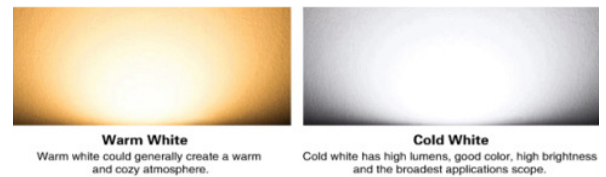

### LEDw@re LED Bathroom / Kitchen / Closet bar

Artikelnummer :  
LWAML301 (Geannodiseerd)

Lichtbron :	:	72 x 2835 SMD LEDs
Afmetingen :	:	490mm
Verbruik :	:	12 Watt
Kleuren / Lumen Output :	:	Warm Wit – 600 Lumen Daglicht wit – 620 Lumen Koud Wit – 650 Lumen
Licht Kleuren :	:	Warm Wit – 3000k Dag licht Wit - 4000k Koud Wit – 6000k
Materiaal :	:	PCB
Afmetingen :	:	490 x 75 x 45 mm
Lichtspreiding :	:	120°C
Gewicht :	:	1,2 kg
Montage :	:	Clips / schroeven
CRI :	:	0.81
IP :	:	IP 20
Certificering :	:	CE, RoHs
Werk Temperatuur :	:	-40°C tot 85°C
Schakelen :	:	Externe dimmer / schakelaar
Voltage :	:	220 Volt Geleverd met driver