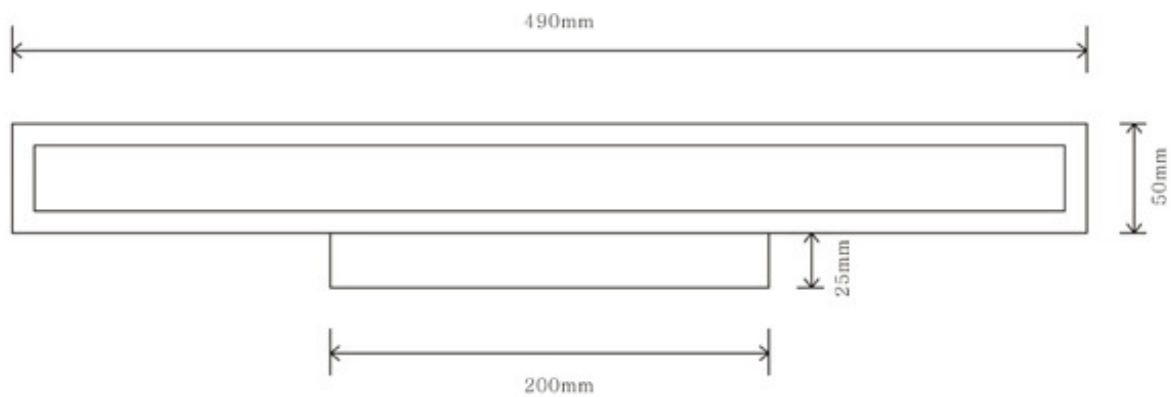

### LEDw@re LED Bathroom / Kitchen / Closet bar

Artikelnummer :  
LWAML301 (Geannodiseerd)

Lichtbron :	:	72 x 2835 SMD LEDs
Afmetingen :	:	490mm
Verbruik :	:	12 Watt
Kleuren / Lumen Output :	:	Warm Wit – 600 Lumen Daglicht wit – 620 Lumen Koud Wit – 650 Lumen
Licht Kleuren :	:	Warm Wit – 3000k Dag licht Wit - 4000k Koud Wit – 6000k
Materiaal :	:	PCB
Afmetingen :	:	490 x 75 x 45 mm
Lichtspreiding :	:	120°C
Gewicht :	:	1,2 kg
Montage :	:	Clips / schroeven
CRI :	:	0.81
IP :	:	IP 20
Certificering :	:	CE, RoHs
Werk Temperatuur :	:	-40°C tot 85°C
Schakelen :	:	Externe dimmer / schakelaar
Voltage :	:	220 Volt Geleverd met driver

### Afmetingen