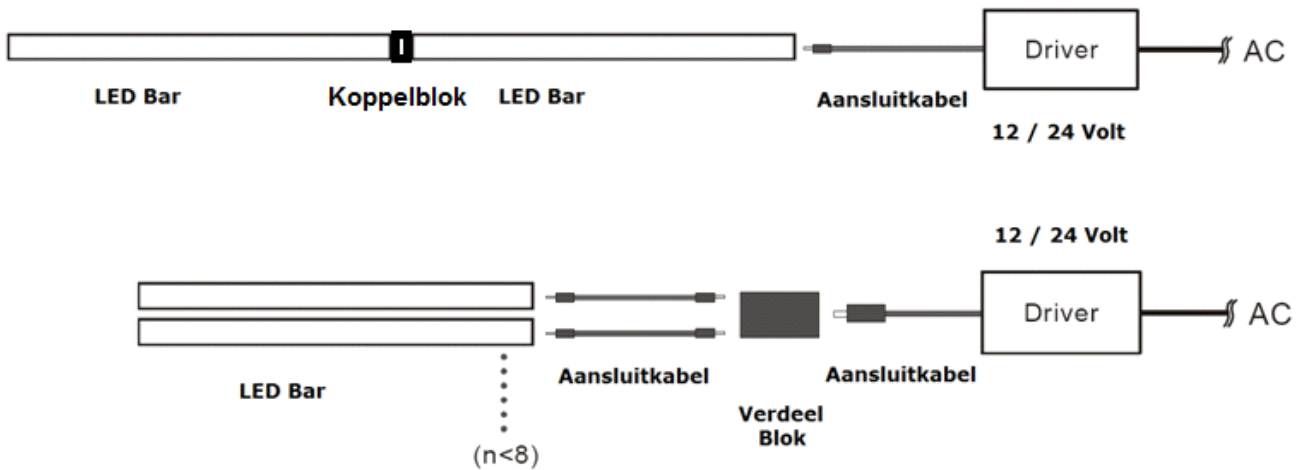

Aansluiten