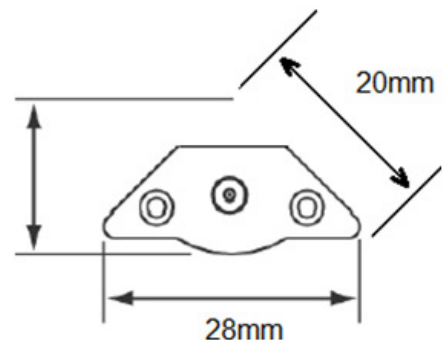

### LEDw@re LED Bar Flat LO Corner

Artikelnummer : LWCORNET02Lxxxx

Lichtbron :	:	3528 SMD LEDs
Afmetingen	:	30, 50, 80 en 100cm
Verbruik	:	3, 6, 8 en 11 Watt
Kleuren / Lumen Output	:	Warm Wit 30, 200-240lm Warm Wit 50 430-460lm Warm Wit 80 600-640lm Warm Wit 100 870-910lm
Licht Kleuren	:	Warm Wit – 3000k Dag licht Wit - 4000k Koud Wit – 6000k
Materiaal	:	PCB
Afmetingen	:	Xxxx mm x 28 mm x 20 mm
Lichtspreiding	:	78°C
Gewicht	:	CA 380 Gram per meter
Montage	:	Clips / schroeven
CRI	:	0.82
IP	:	IP 20
Certificering	:	CE, RoHs
Werk Temperatuur	:	-40°C tot 85°C
Schakelen	:	Ingebouwde schakelaar Ingeboude dimmer Externe dimmer / schakelaar
Voltage	:	12 of 24 volt Geleverd met voeding