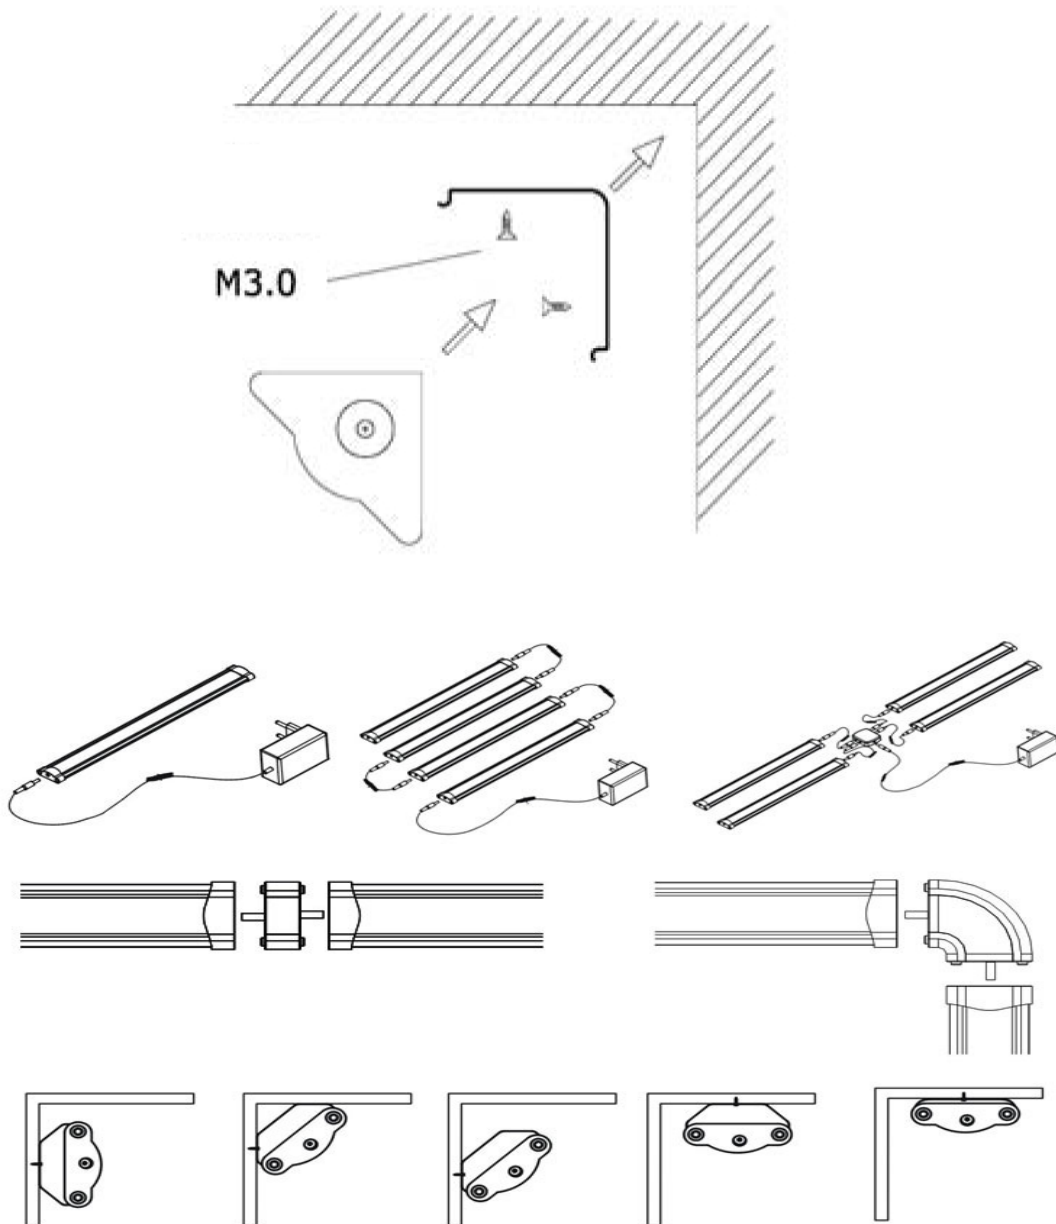

### LEDw@re LED Bar Flat LO Corner

Artikelnummer : LWCORNET02Lxxxx

Lichtbron :	:	3528 SMD LEDs
Afmetingen	:	30, 50, 80 en 100cm
Verbruik	:	3, 6, 8 en 11 Watt
Kleuren / Lumen Output	:	Warm Wit 30, 200-240lm Warm Wit 50 430-460lm Warm Wit 80 600-640lm Warm Wit 100 870-910lm
Licht Kleuren	:	Warm Wit – 3000k Dag licht Wit - 4000k Koud Wit – 6000k
Materiaal	:	PCB
Afmetingen	:	Xxxx mm x 28 mm x 20 mm
Lichtspreiding	:	78°C
Gewicht	:	CA 380 Gram per meter
Montage	:	Clips / schroeven
CRI	:	0.82
IP	:	IP 20
Certificering	:	CE, RoHs
Werk Temperatuur	:	-40°C tot 85°C
Schakelen	:	Ingebouwde schakelaar Ingeboude dimmer Externe dimmer / schakelaar
Voltage	:	12 of 24 volt Geleverd met voeding

### Montage