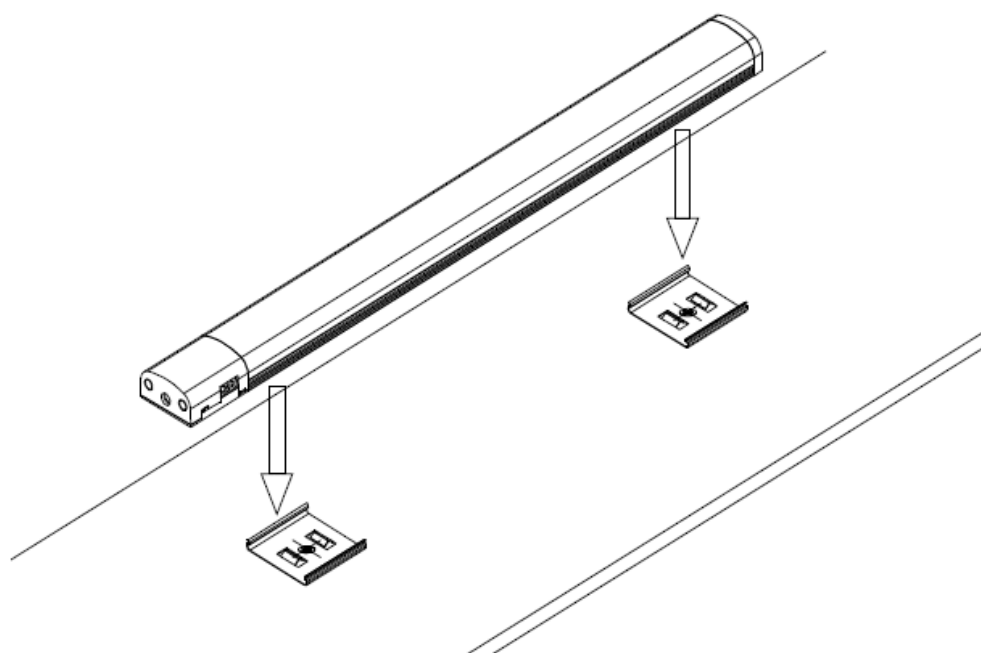

### LEDw@re LED Bar Flat LO Small

Artikelnummer : LWFLATES16xxxx

Lichtbron :	: 3528 SMD LEDs
Afmetingen	: 30, 50, 80 en 100cm
Verbruik	: 3, 6, 8 en 11 Watt
Kleuren / Lumen Output	: Warm Wit 30, 200-240lm Warm Wit 50 430-460lm Warm Wit 80 600-640lm Warm Wit 100 870-910lm
Licht Kleuren	: Warm Wit – 3000k Dag licht Wit - 4000k Koud Wit – 6000k
Materiaal	: PCB
Afmetingen	: Xxxx mm x 25 mm x 13,5 mm
Lichtspreading	: 78°C
Gewicht	: CA 380 Gram per meter
Montage	: Clips / schroeven
CRI	: 0.82
IP	: IP 20
Certificering	: CE, RoHs
Werk Temperatuur	: -40°C tot 85°C
Schakelen	: Ingebouwde schakelaar Ingeboude dimmer Externe dimmer / schakelaar
Voltage	: 12 of 24 volt Geleverd met voeding

### Montage