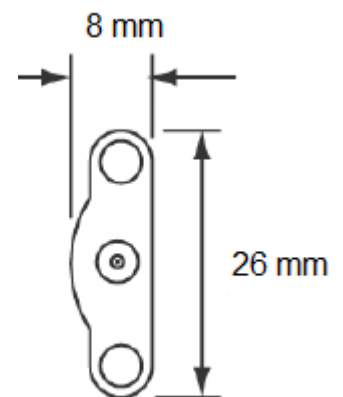

### LEDw@re LED Bar Flat LO Small

Artikelnummer : LWFLATES16xxxx

Lichtbron :	: 3528 SMD LEDs
Afmetingen	: 30, 50, 80 en 100cm
Verbruik	: 3, 6, 8 en 11 Watt
Kleuren / Lumen Output	: Warm Wit 30, 200-240lm Warm Wit 50 430-460lm Warm Wit 80 600-640lm Warm Wit 100 870-910lm
Licht Kleuren	: Warm Wit – 3000k Dag licht Wit - 4000k Koud Wit – 6000k
Materiaal	: PCB
Afmetingen	: Xxxx mm x 25 mm x 13,5 mm
Lichtspreading	: 78°C
Gewicht	: CA 380 Gram per meter
Montage	: Clips / schroeven
CRI	: 0.82
IP	: IP 20
Certificering	: CE, RoHs
Werk Temperatuur	: -40°C tot 85°C
Schakelen	: Ingebouwde schakelaar Ingeboude dimmer Externe dimmer / schakelaar
Voltage	: 12 of 24 volt Geleverd met voeding