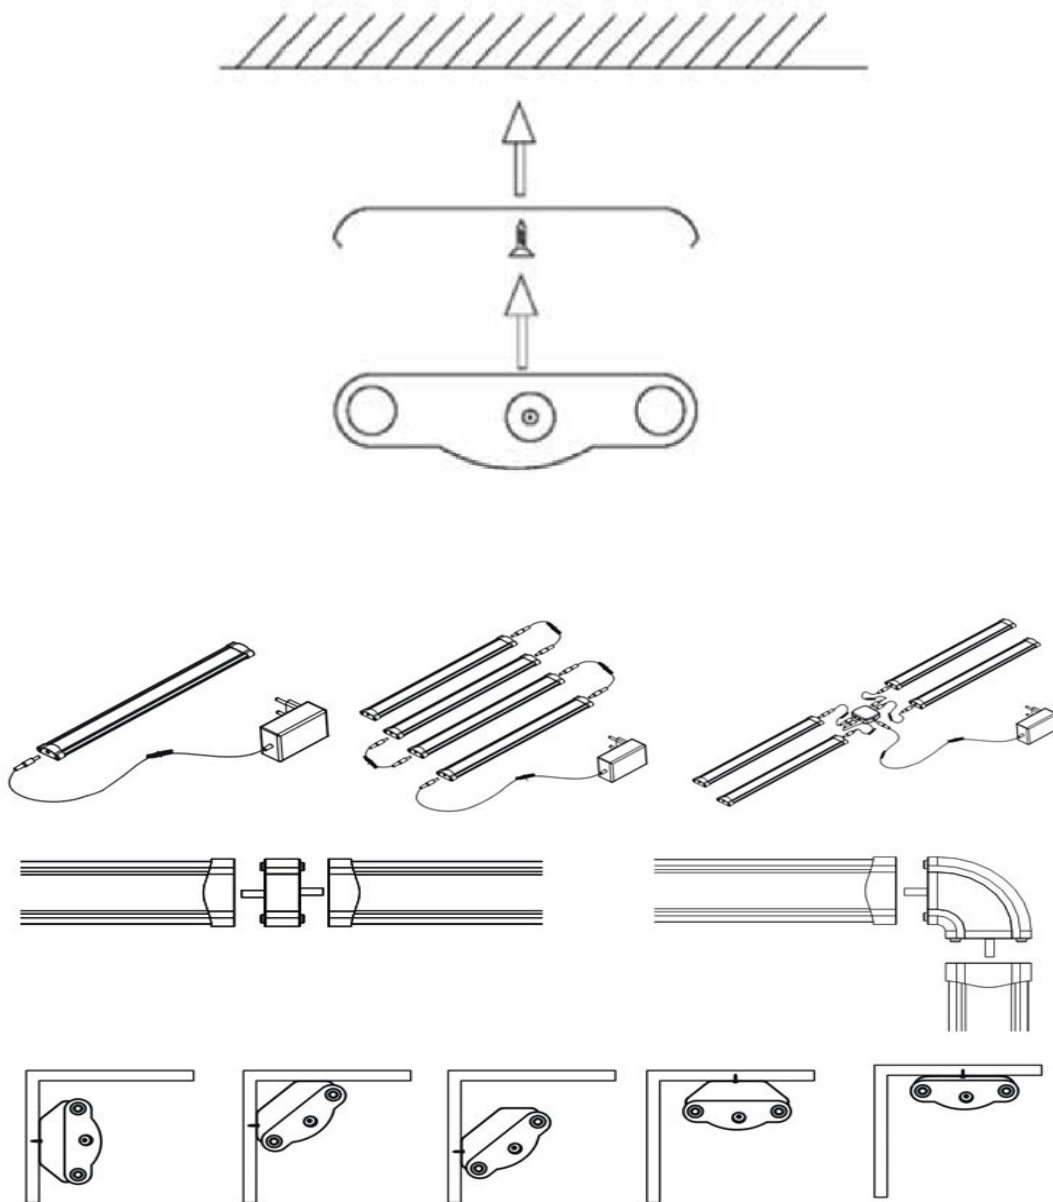

### LEDw@re LED Bar Flat LO Small

Artikelnummer : LWWIDET55Lxxxx

Lichtbron :	: 3528 SMD LEDs
Afmetingen :	: 30, 50, 80 en 100cm
Verbruik :	: 3, 6, 8 en 11 Watt
Kleuren / Lumen Output :	: Warm Wit 30, 200-240lm Warm Wit 50 430-460lm Warm Wit 80 600-640lm Warm Wit 100 870-910lm
Licht Kleuren :	: Warm Wit – 3000k Dag licht Wit - 4000k Koud Wit – 6000k
Materiaal :	: PCB
Afmetingen :	: Xxx mm x 33 mm x 8 mm
Lichtspreiding :	: 78°C
Gewicht :	: CA 430 Gram per meter
Montage :	: Clips / schroeven
CRI :	: 0.82
IP :	: IP 20
Certificering :	: CE, RoHs
Werk Temperatuur :	: -40°C tot 85°C
Schakelen :	: Ingebouwde schakelaar Ingeboude dimmer Externe dimmer / schakelaar
Voltage :	: 12 of 24 volt Geleverd met voeding

### Montage