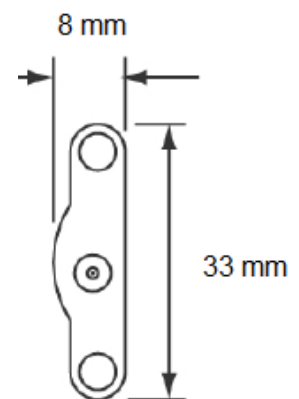

### LEDw@re LED Bar Flat LO Small

Artikelnummer : LWWIDET55Lxxxx

Lichtbron :	: 3528 SMD LEDs
Afmetingen :	: 30, 50, 80 en 100cm
Verbruik :	: 3, 6, 8 en 11 Watt
Kleuren / Lumen Output :	: Warm Wit 30, 200-240lm Warm Wit 50 430-460lm Warm Wit 80 600-640lm Warm Wit 100 870-910lm
Licht Kleuren :	: Warm Wit – 3000k Dag licht Wit - 4000k Koud Wit – 6000k
Materiaal :	: PCB
Afmetingen :	: Xxx mm x 33 mm x 8 mm
Lichtspreiding :	: 78°C
Gewicht :	: CA 430 Gram per meter
Montage :	: Clips / schroeven
CRI :	: 0.82
IP :	: IP 20
Certificering :	: CE, RoHs
Werk Temperatuur :	: -40°C tot 85°C
Schakelen :	: Ingebouwde schakelaar Ingeboude dimmer Externe dimmer / schakelaar
Voltage :	: 12 of 24 volt Geleverd met voeding