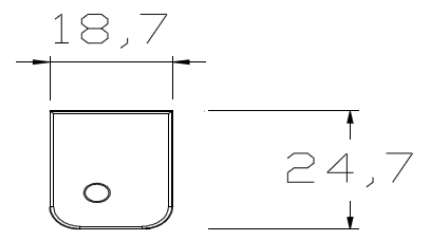

### LEDw@re LED bar Milky

Articlenumber : LWFLATES16xxxx

Light Source :	:	3528 SMD LEDs
Number LEDs per meter	:	60 / 90 / 120 LED's
Power per Meter	:	4,3 / 6,3 / 8,5 Watt
Colors / Lumens	:	Warm White 60, 270-360lm Warm White 90 370-530lm Warm White 120 550-750lm
Material	:	PCB
Size	:	600 mm x 18,7 mm x 24,7 mm 900 mm x 18,7 mm x 24,7 mm 1200 mm x 18,7 mm x 24,7 mm
Lightsread	:	120°C
Weight	:	CA 500 / 650 / 900 Gram per meter
Mounting	:	Screws
IP	:	IP66 Waterproof
Certificering	:	CE, RoHs
Working temperature	:	-40°C tot 85°C
Dimming	:	External dimmer / Switch
Length	:	60, 90 and 120 CM version

**IP66**

**L: 600mm/900mm/1200mm**

**Applications:**

**Size**