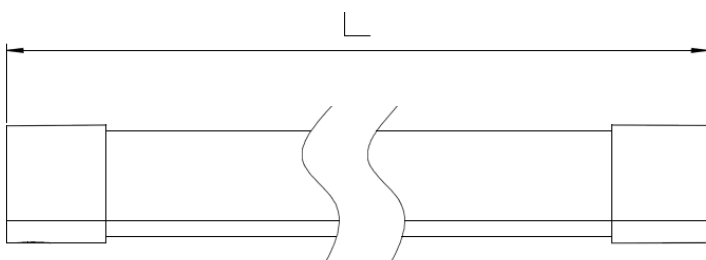

### LEDw@re LED bar Milky

Articlenumber : LWFLATES16xxxx

Light Source :	:	3528 SMD LEDs
Number LEDs per meter	:	60 / 90 / 120 LED's
Power per Meter	:	4,3 / 6,3 / 8,5 Watt
Colors / Lumens	:	Warm White 60, 270-360lm Warm White 90 370-530lm Warm White 120 550-750lm
Material	:	PCB
Size	:	600 mm x 18,7 mm x 24,7 mm 900 mm x 18,7 mm x 24,7 mm 1200 mm x 18,7 mm x 24,7 mm
Lightsread	:	120°C
Weight	:	CA 500 / 650 / 900 Gram per meter
Mounting	:	Screws
IP	:	IP66 Waterproof
Certificering	:	CE, RoHs
Working temperature	:	-40°C tot 85°C
Dimming	:	External dimmer / Switch
Length	:	60, 90 and 120 CM version

**IP66**

**L: 600mm/900mm/1200mm**

**Applications:**

**Size**