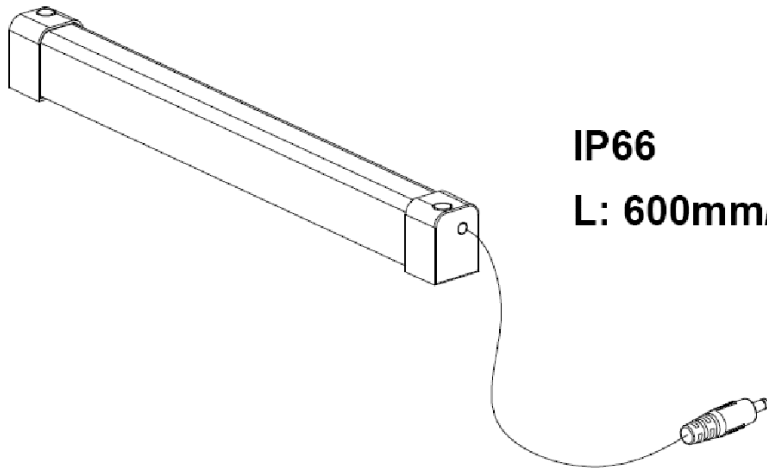

### LEDw@re LED bar Milky

Articlenumber : LWFLATES16xxxx

Light Source :	:	3528 SMD LEDs
Number LEDs per meter	:	60 / 90 / 120 LED's
Power per Meter	:	4,3 / 6,3 / 8,5 Watt
Colors / Lumens	:	Warm White 60, 270-360lm Warm White 90 370-530lm Warm White 120 550-750lm
Material	:	PCB
Size	:	600 mm x 18,7 mm x 24,7 mm 900 mm x 18,7 mm x 24,7 mm 1200 mm x 18,7 mm x 24,7 mm
Lightsread	:	120°C
Weight	:	CA 500 / 650 / 900 Gram per meter
Mounting	:	Screws
IP	:	IP66 Waterproof
Certificering	:	CE, RoHs
Working temperature	:	-40°C tot 85°C
Dimming	:	External dimmer / Switch
Length	:	60, 90 and 120 CM version

**IP66**

**L: 600mm/900mm/1200mm**

**Applications:**

**Size**