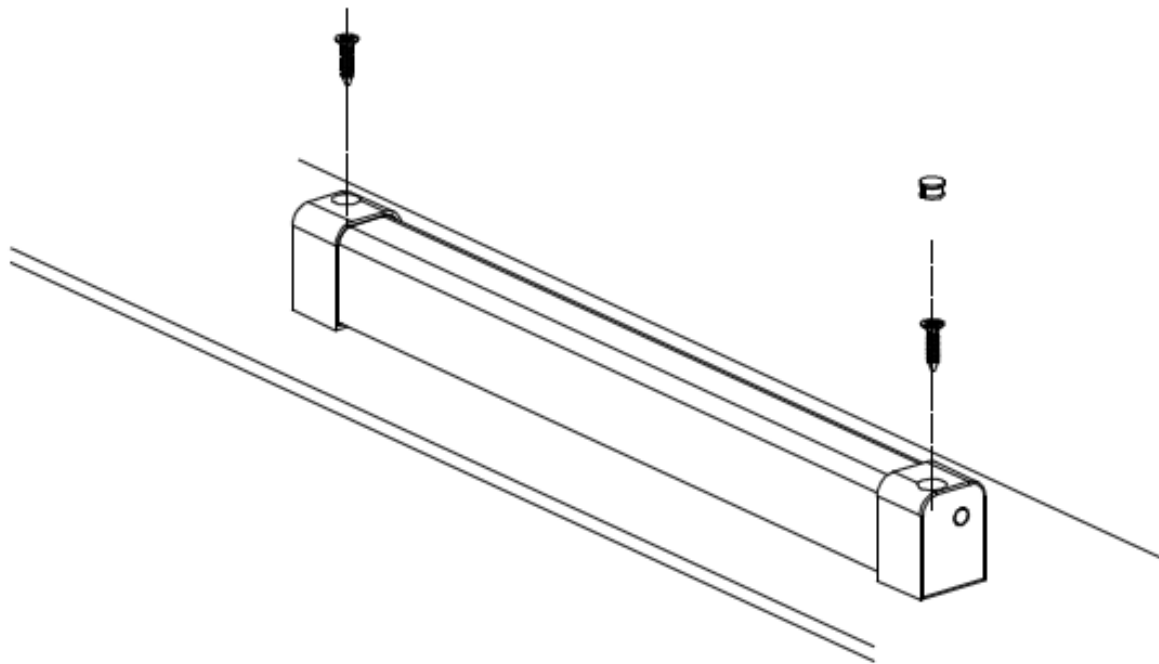

### LEDw@re LED bar Milky

Articlenumber : LWFLATES16xxxx

Light Source :	:	3528 SMD LEDs
Number LEDs per meter	:	60 / 90 / 120 LED's
Power per Meter	:	4,3 / 6,3 / 8,5 Watt
Colors / Lumens	:	Warm White 60, 270-360lm Warm White 90 370-530lm Warm White 120 550-750lm
Material	:	PCB
Size	:	600 mm x 18,7 mm x 24,7 mm 900 mm x 18,7 mm x 24,7 mm 1200 mm x 18,7 mm x 24,7 mm
Lightsread	:	120°C
Weight	:	CA 500 / 650 / 900 Gram per meter
Mounting	:	Screws
IP	:	IP66 Waterproof
Certificering	:	CE, RoHs
Working temperature	:	-40°C tot 85°C
Dimming	:	External dimmer / Switch
Length	:	60, 90 and 120 CM version

**IP66**

**L: 600mm/900mm/1200mm**

**Applications:**

**Size**

### Mounting