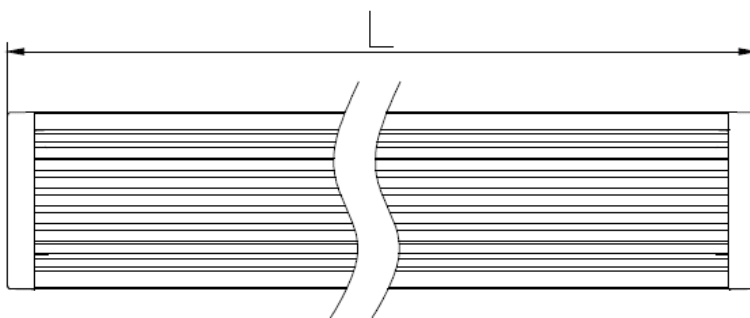

### LEDw@re LED bar Milky

Artikelnummer : LWFLATES26xxxx

LightSource :	: 3014 SMD LEDs
Size :	: 30 / 60 LED's
Wattage :	: 3,6 / 7,5 Watt
Colors / Lumen Output :	: Warm White 30, 200-240lm Warm White 60 430-492lm
Light Colors :	: Warm White– 3000k Daylight White - 4000k Cool White – 6000k
Material :	: PCB / Aluminium
Size :	: 300 mm x 25 mm x 13,5 mm 500 mm x 25 mm x 13,5 mm
Light Spread :	: 120°C
Weight :	: CA 380 Gram per meter
Mounting :	: Clips / schroeven
CRI :	: 0.82
IP :	: IP 20
Certification :	: CE, RoHs
Working Temperature :	: -40°C tot 85°C
Swithing / dimming :	: IR scwitch buildin ingebouw Buildin Switch Building dimmer External dimmer / Switch
Lengte :	: 30 en 50 CM versies
Voltage :	: 12 Volt

### Size

**L: 300mm/500mm**