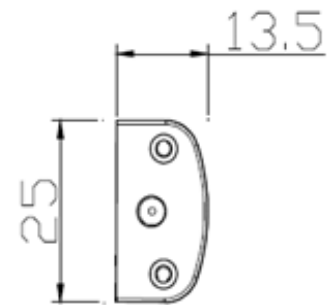

### LEDw@re LED bar Milky

Artikelnummer : LWFLATES26xxxx

LightSource :	: 3014 SMD LEDs
Size :	: 30 / 60 LED's
Wattage :	: 3,6 / 7,5 Watt
Colors / Lumen Output :	: Warm White 30, 200-240lm Warm White 60 430-492lm
Light Colors :	: Warm White– 3000k Daylight White - 4000k Cool White – 6000k
Material :	: PCB / Aluminium
Size :	: 300 mm x 25 mm x 13,5 mm 500 mm x 25 mm x 13,5 mm
Light Spread :	: 120°C
Weight :	: CA 380 Gram per meter
Mounting :	: Clips / schroeven
CRI :	: 0.82
IP :	: IP 20
Certification :	: CE, RoHs
Working Temperature :	: -40°C tot 85°C
Swithing / dimming :	: IR scwitch buildin ingebouw Buildin Switch Building dimmer External dimmer / Switch
Lengte :	: 30 en 50 CM versies
Voltage :	: 12 Volt

### Size

**L: 300mm/500mm**