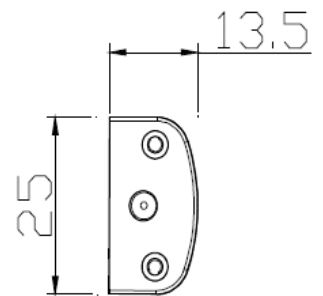

### LEDw@re LED bar Milky

Artikelnummer : LWFLATES26xxxx

LightSource :	: 3014 SMD LEDs
Size :	: 30 / 60 LED's
Wattage :	: 3,6 / 7,5 Watt
Colors / Lumen Output :	: Warm White 30, 200-240lm Warm White 60 430-492lm
Light Colors :	: Warm White– 3000k Daylight White - 4000k Cool White – 6000k
Material :	: PCB / Aluminium
Size :	: 300 mm x 25 mm x 13,5 mm 500 mm x 25 mm x 13,5 mm
Light Spread :	: 120°C
Weight :	: CA 380 Gram per meter
Mounting :	: Clips / schroeven
CRI :	: 0.82
IP :	: IP 20
Certification :	: CE, RoHs
Working Temperature :	: -40°C tot 85°C
Swithing / dimming :	: IR scwitch buildin ingebouw Buildin Switch Building dimmer External dimmer / Switch
Lengte :	: 30 en 50 CM versies
Voltage :	: 12 Volt

### Size

**L: 300mm/500mm**