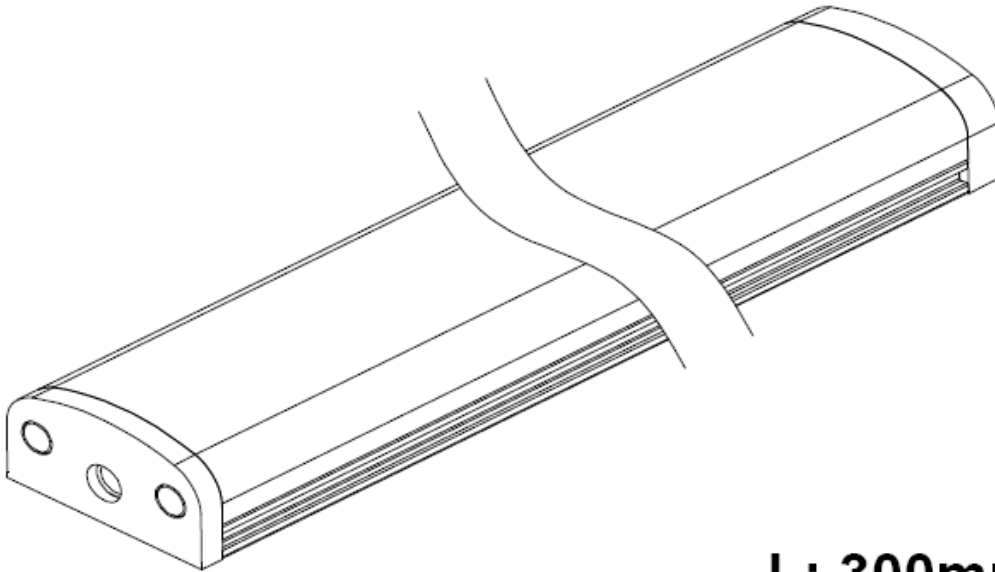

### LEDw@re LED bar Milky

Artikelnummer : LWFLATES26xxxx

LightSource :	: 3014 SMD LEDs
Size :	: 30 / 60 LED's
Wattage :	: 3,6 / 7,5 Watt
Colors / Lumen Output :	: Warm White 30, 200-240lm Warm White 60 430-492lm
Light Colors :	: Warm White– 3000k Daylight White - 4000k Cool White – 6000k
Material :	: PCB / Aluminium
Size :	: 300 mm x 25 mm x 13,5 mm 500 mm x 25 mm x 13,5 mm
Light Spread :	: 120°C
Weight :	: CA 380 Gram per meter
Mounting :	: Clips / schroeven
CRI :	: 0.82
IP :	: IP 20
Certification :	: CE, RoHs
Working Temperature :	: -40°C tot 85°C
Swithing / dimming :	: IR scwitch buildin ingebouw Buildin Switch Building dimmer External dimmer / Switch
Lengte :	: 30 en 50 CM versies
Voltage :	: 12 Volt

### Size

**L: 300mm/500mm**