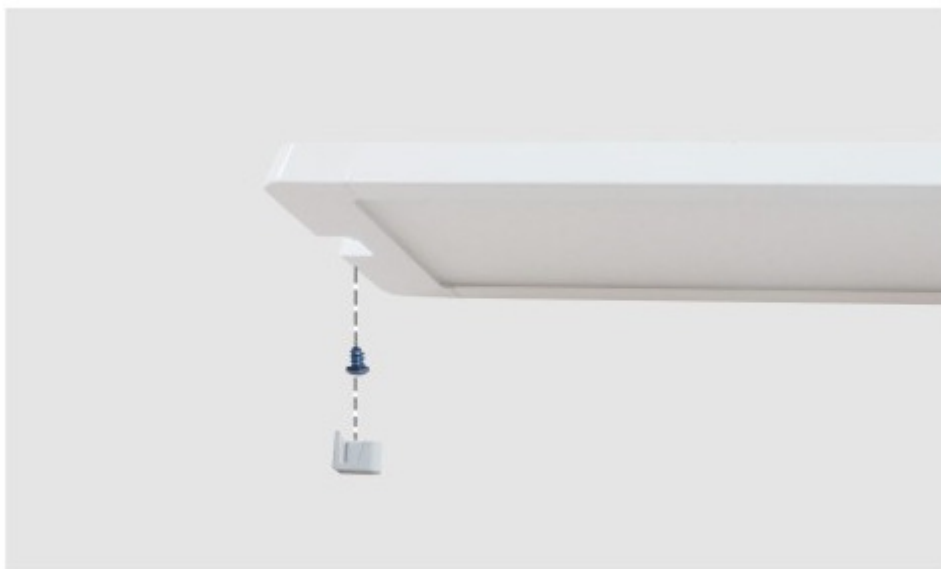

LEDw@re LED BAR PERFECT

Artikelnummer : LWPERFECTxxCC

Lichtbron :	:	3010 SMD LEDs
Aantal LED's	:	35 / 56 / 91
Verbruik	:	4 / 6 / 10 Watt
Kleuren / Lumen Output	:	Warm Wit - 4 Watt, 240lm Warm Wit - 6 Watt, 360lm Warm Wit - 10 Watt, 600lm
Materiaal	:	PCB
Afmetingen	:	305 mm x 60 mm x 12 mm 458 mm x 60 mm x 12 mm 610 mm x 60 mm x 12 mm

305 / 458 / 610 * 60 * 12mm

Lichtspreiding	:	30°C
Gewicht	:	CA 500 / 650 / 900 Gram
Montage	:	Schroeven
IP	:	IP54
Certificering	:	CE, RoHs
Werk Temperatuur	:	-40°C tot 85°C
Schakelen	:	Externe dimmer / schakelaar
Lengte	:	305, 458 en 610 mm versies
Voltage	:	24 Volt
Meegeleverde Accessoires	:	- Voeding - Koppelkabel - Schroeven

Afmetingen

305/458/610*60*12mm

Bediening

Iedere LEDw@re PERFECT bar heeft een IR Schakelaar, door beweging worden alle aangesloten bars in één circuit aan / uit geschakeld.

Montage

Aansluiten

Aan te sluiten via de mee geleverde kabels