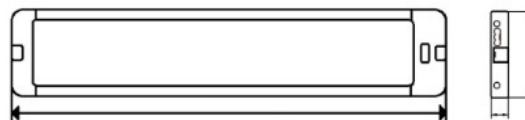

LEDw@re LED BAR PERFECT

Artikelnummer : LWPERFECTxxCC

Lichtbron :	:	3010 SMD LEDs
Aantal LED's	:	35 / 56 / 91
Verbruik	:	4 / 6 / 10 Watt
Kleuren / Lumen Output	:	Warm Wit - 4 Watt, 240lm Warm Wit - 6 Watt, 360lm Warm Wit - 10 Watt, 600lm
Materiaal	:	PCB
Afmetingen	:	305 mm x 60 mm x 12 mm 458 mm x 60 mm x 12 mm 610 mm x 60 mm x 12 mm

305 / 458 / 610 * 60 * 12mm

Lichtspreiding	:	30°C
Gewicht	:	CA 500 / 650 / 900 Gram
Montage	:	Schroeven
IP	:	IP54
Certificering	:	CE, RoHs
Werk Temperatuur	:	-40°C tot 85°C
Schakelen	:	Externe dimmer / schakelaar
Lengte	:	305, 458 en 610 mm versies
Voltage	:	24 Volt
Meegeleverde Accessoires	:	- Voeding - Koppelkabel - Schroeven

Afmetingen

305/458/610*60*12mm

Bediening

Iedere LEDw@re PERFECT bar heeft een IR Schakelaar, door beweging worden alle aangesloten bars in één circuit aan / uit geschakeld.

Montage

Aansluiten

Aan te sluiten via de mee geleverde kabels