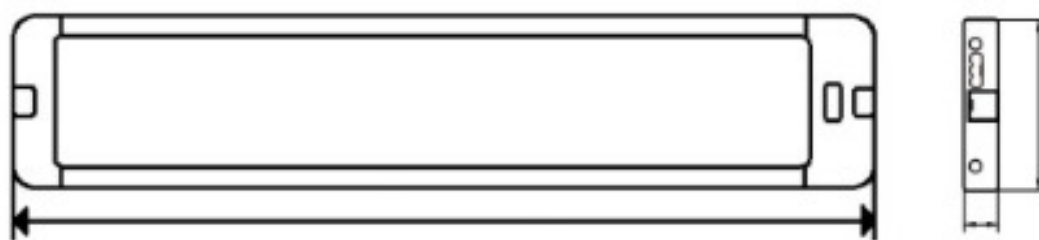

LEDw@re LED BAR PERFECT

Artikelnummer : LWPERFECTxxCC

Lichtbron :	:	3010 SMD LEDs
Aantal LED's	:	35 / 56 / 91
Verbruik	:	4 / 6 / 10 Watt
Kleuren / Lumen Output	:	Warm Wit - 4 Watt, 240lm Warm Wit - 6 Watt, 360lm Warm Wit - 10 Watt, 600lm
Materiaal	:	PCB
Afmetingen	:	305 mm x 60 mm x 12 mm 458 mm x 60 mm x 12 mm 610 mm x 60 mm x 12 mm

305 / 458 / 610 * 60 * 12mm

Lichtspreiding	:	30°C
Gewicht	:	CA 500 / 650 / 900 Gram
Montage	:	Schroeven
IP	:	IP54
Certificering	:	CE, RoHs
Werk Temperatuur	:	-40°C tot 85°C
Schakelen	:	Externe dimmer / schakelaar
Lengte	:	305, 458 en 610 mm versies
Voltage	:	24 Volt
Meegeleverde Accessoires	:	- Voeding - Koppelkabel - Schroeven

Afmetingen

305/458/610*60*12mm

Bediening

Iedere LEDw@re PERFECT bar heeft een IR Schakelaar, door beweging worden alle aangesloten bars in één circuit aan / uit geschakeld.

Montage

Aansluiten

Aan te sluiten via de mee geleverde kabels