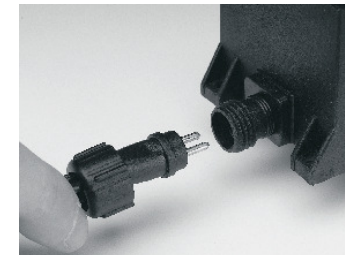

### Kenmerken

Eenvoudige aansluitingen van kabel aan transformator.

Onze verlichting (elke lamp is voorzien van een kabel met stekker) wordt op identieke wijze aangesloten op de hoofdkabel.

LED verlichting is energiezuinig en heeft een zeer lange levensduur daardoor milieuvriendelijk en dus ook geldbesparend.

Voor alle LED verlichting (m.u.v. Astrum en Axis) geldt dat de lichtbron te vervangen is.

Eenvoudige te koppelen

Waterdichte koppeling

Voeding koppeling

Grondspots

Licht

Tuinlampen

Dit maakt de tuin verlichting uitermate geschikt om deze aan te sluiten op onze **zonnepaneel** kits.