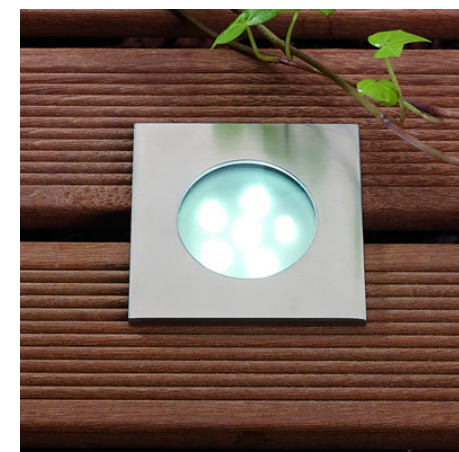

Breva 4016601

Materiaal:	RVS
Kleur:	RVS
Afmetingen (HxB):	70 mm x 70 mm
Kabel:	2 meter SPT-1 met stekker
Lichtbron:	LED unit 6x wit 12V 1W
Optioneel:	Halogeen JC 12V 10W G4, LED unit 6x warm wit 12V 1W
IP klasse:	IP68 (permanent geschikt voor onderwater)
Verlichtingsset:	Uitbreidingsset