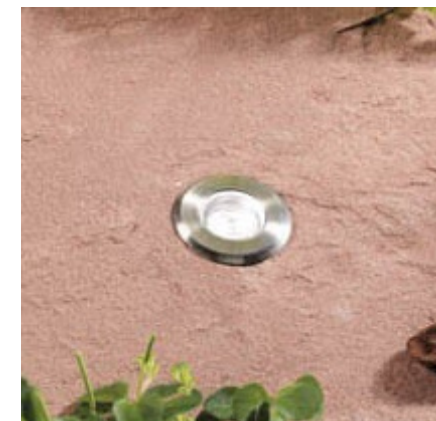

Astrum white 3029601

Materiaal:	RVS
Kleur:	RVS
Afmetingen (HxB):	28 mm x 40 mm
Kabel:	2x1 meter SPT-1 met stekkers
Lichtbron:	LED wit 12V 0,3W
IP klasse:	IP68 (permanent geschikt voor onderwater)
Verlichtingsset:	Uitbreidingsset