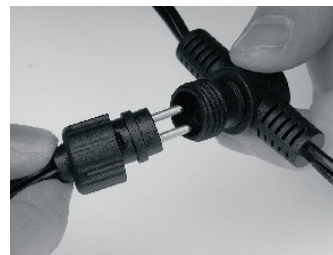

Tuin verlichting

Onze tuinlampen hebben een 12 volt universeel aansluit systeem:

Kenmerken

Eenvoudige aansluitingen van kabel aan transformator.

Onze verlichting (elke lamp is voorzien van een kabel met stekker) wordt op identieke wijze aangesloten op de hoofdkabel.

LED verlichting is energiezuinig en heeft een zeer lange levensduur daardoor milieuvriendelijk en dus ook geldbesparend.

Voor alle LED verlichting (m.u.v. Astrum en Axis) geldt dat de lichtbron te vervangen is.

Eenvoudige te koppelen